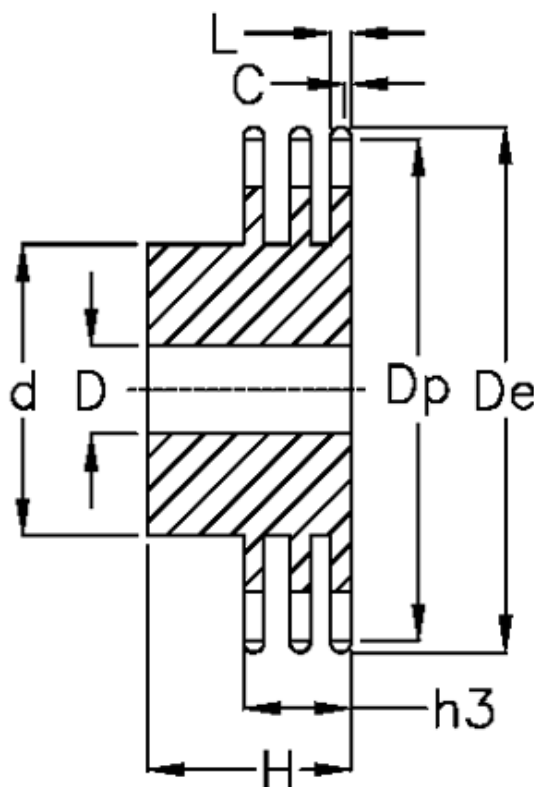

Varenummer: 616013007039
Beskrivelse: Navhjul 12 B-3 Z=39 triplex
forboret

Mål

| | |
|--------------------|----------------|
| Antal tænder | = 39 |
| C | = 2 |
| d | = 130 |
| D | = 25±0,5 |
| De | = 245.1 |
| Dp | = 236.75 |
| For kædebetegnelse | = 12 B-3 |
| For kæde størrelse | = 3/4" x 7/16" |

| | |
|----|--------|
| H | = 70 |
| h3 | = 49.8 |
| L | = 10.8 |